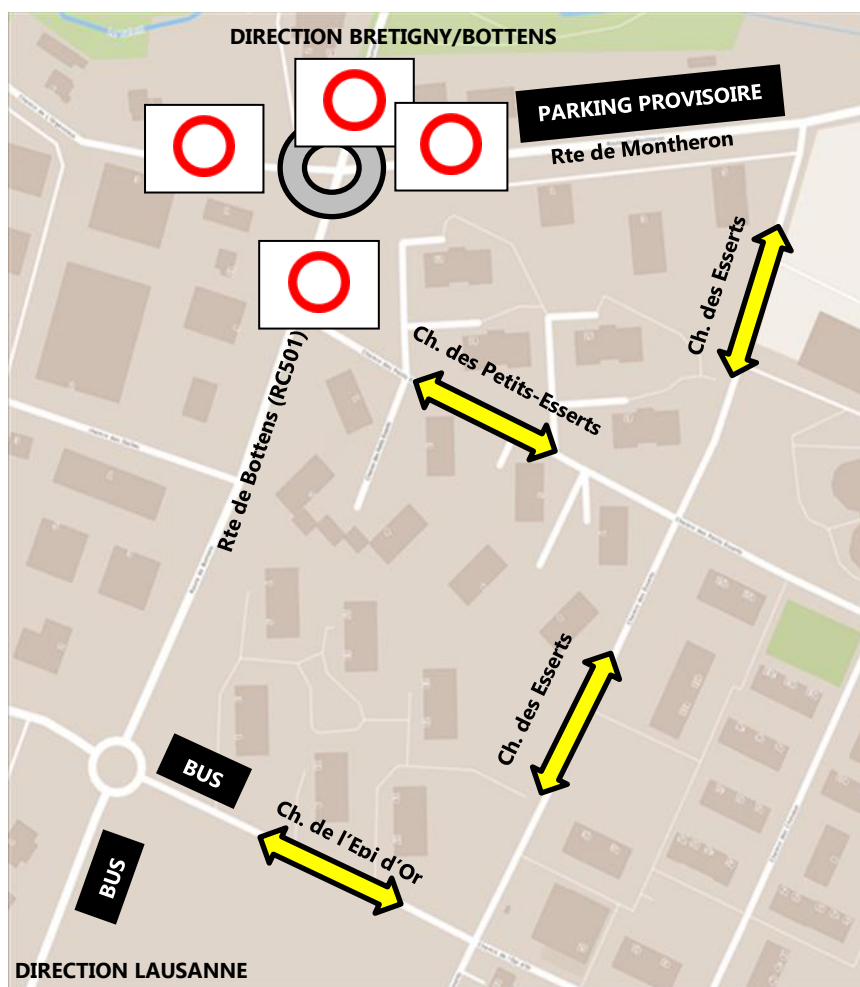

Fermeture partielle des rte de Bottens et rte de Montheron

La Municipalité vous informe qu'en raison de la réalisation de travaux de pose d'enrobés finaux du **lundi 27 juillet à 05h00 au jeudi 30 juillet 2020 à 05h00** (ou jours suivants si conditions météorologiques défavorables) dans le **giratoire rte de Bottens/rte de Montheron**, ces deux axes seront **fermés** et des **déviations** seront mises en place selon les indications ci-dessous.

Nous vous remercions par avance de votre compréhension.

DATES D'INTERVENTION

Du 27 au 30 juillet 2020 (vacances scolaires), jours suivants si conditions météo défavorables.

DEVIATIONS MISES EN PLACE

- Via ch. des Esserts en double sens ;
- Chemin des Petits-Esserts en impasse ;
- Chemin de l'Orgevaux inaccessible ;
- Route de Chalet Saboton fermée (exceptés exploitation agricole et TL)

STATIONNEMENT

- Suppression du stationnement sur chemin des Esserts (19 places) ;
- Création d'un stationnement provisoire sur rte de Montheron ;
- Habitants/commerces du ch. de l'Orgevaux invités à déplacer leurs véhicules le dimanche soir (chemin fermé dès lundi 05h00).

ARRETS TL 60 – CUGY MOULIN

- Direction Lausanne : déplacé sur chemin de l'Epi d'Or ;
- Direction Froideville : déplacé avant giratoire station AVIA.

Chemin de la Chavanne – Fermeture ponctuelle d'accès

En raison de travaux liés à la pose de canalisations pour le raccordement en chauffage à distance du futur Centre de vie enfantine (CVE), le chemin de la Chavanne sera ponctuellement fermé à la circulation **à la hauteur du Collège du Motty** entre le **13 juillet et le 7 août 2020**.