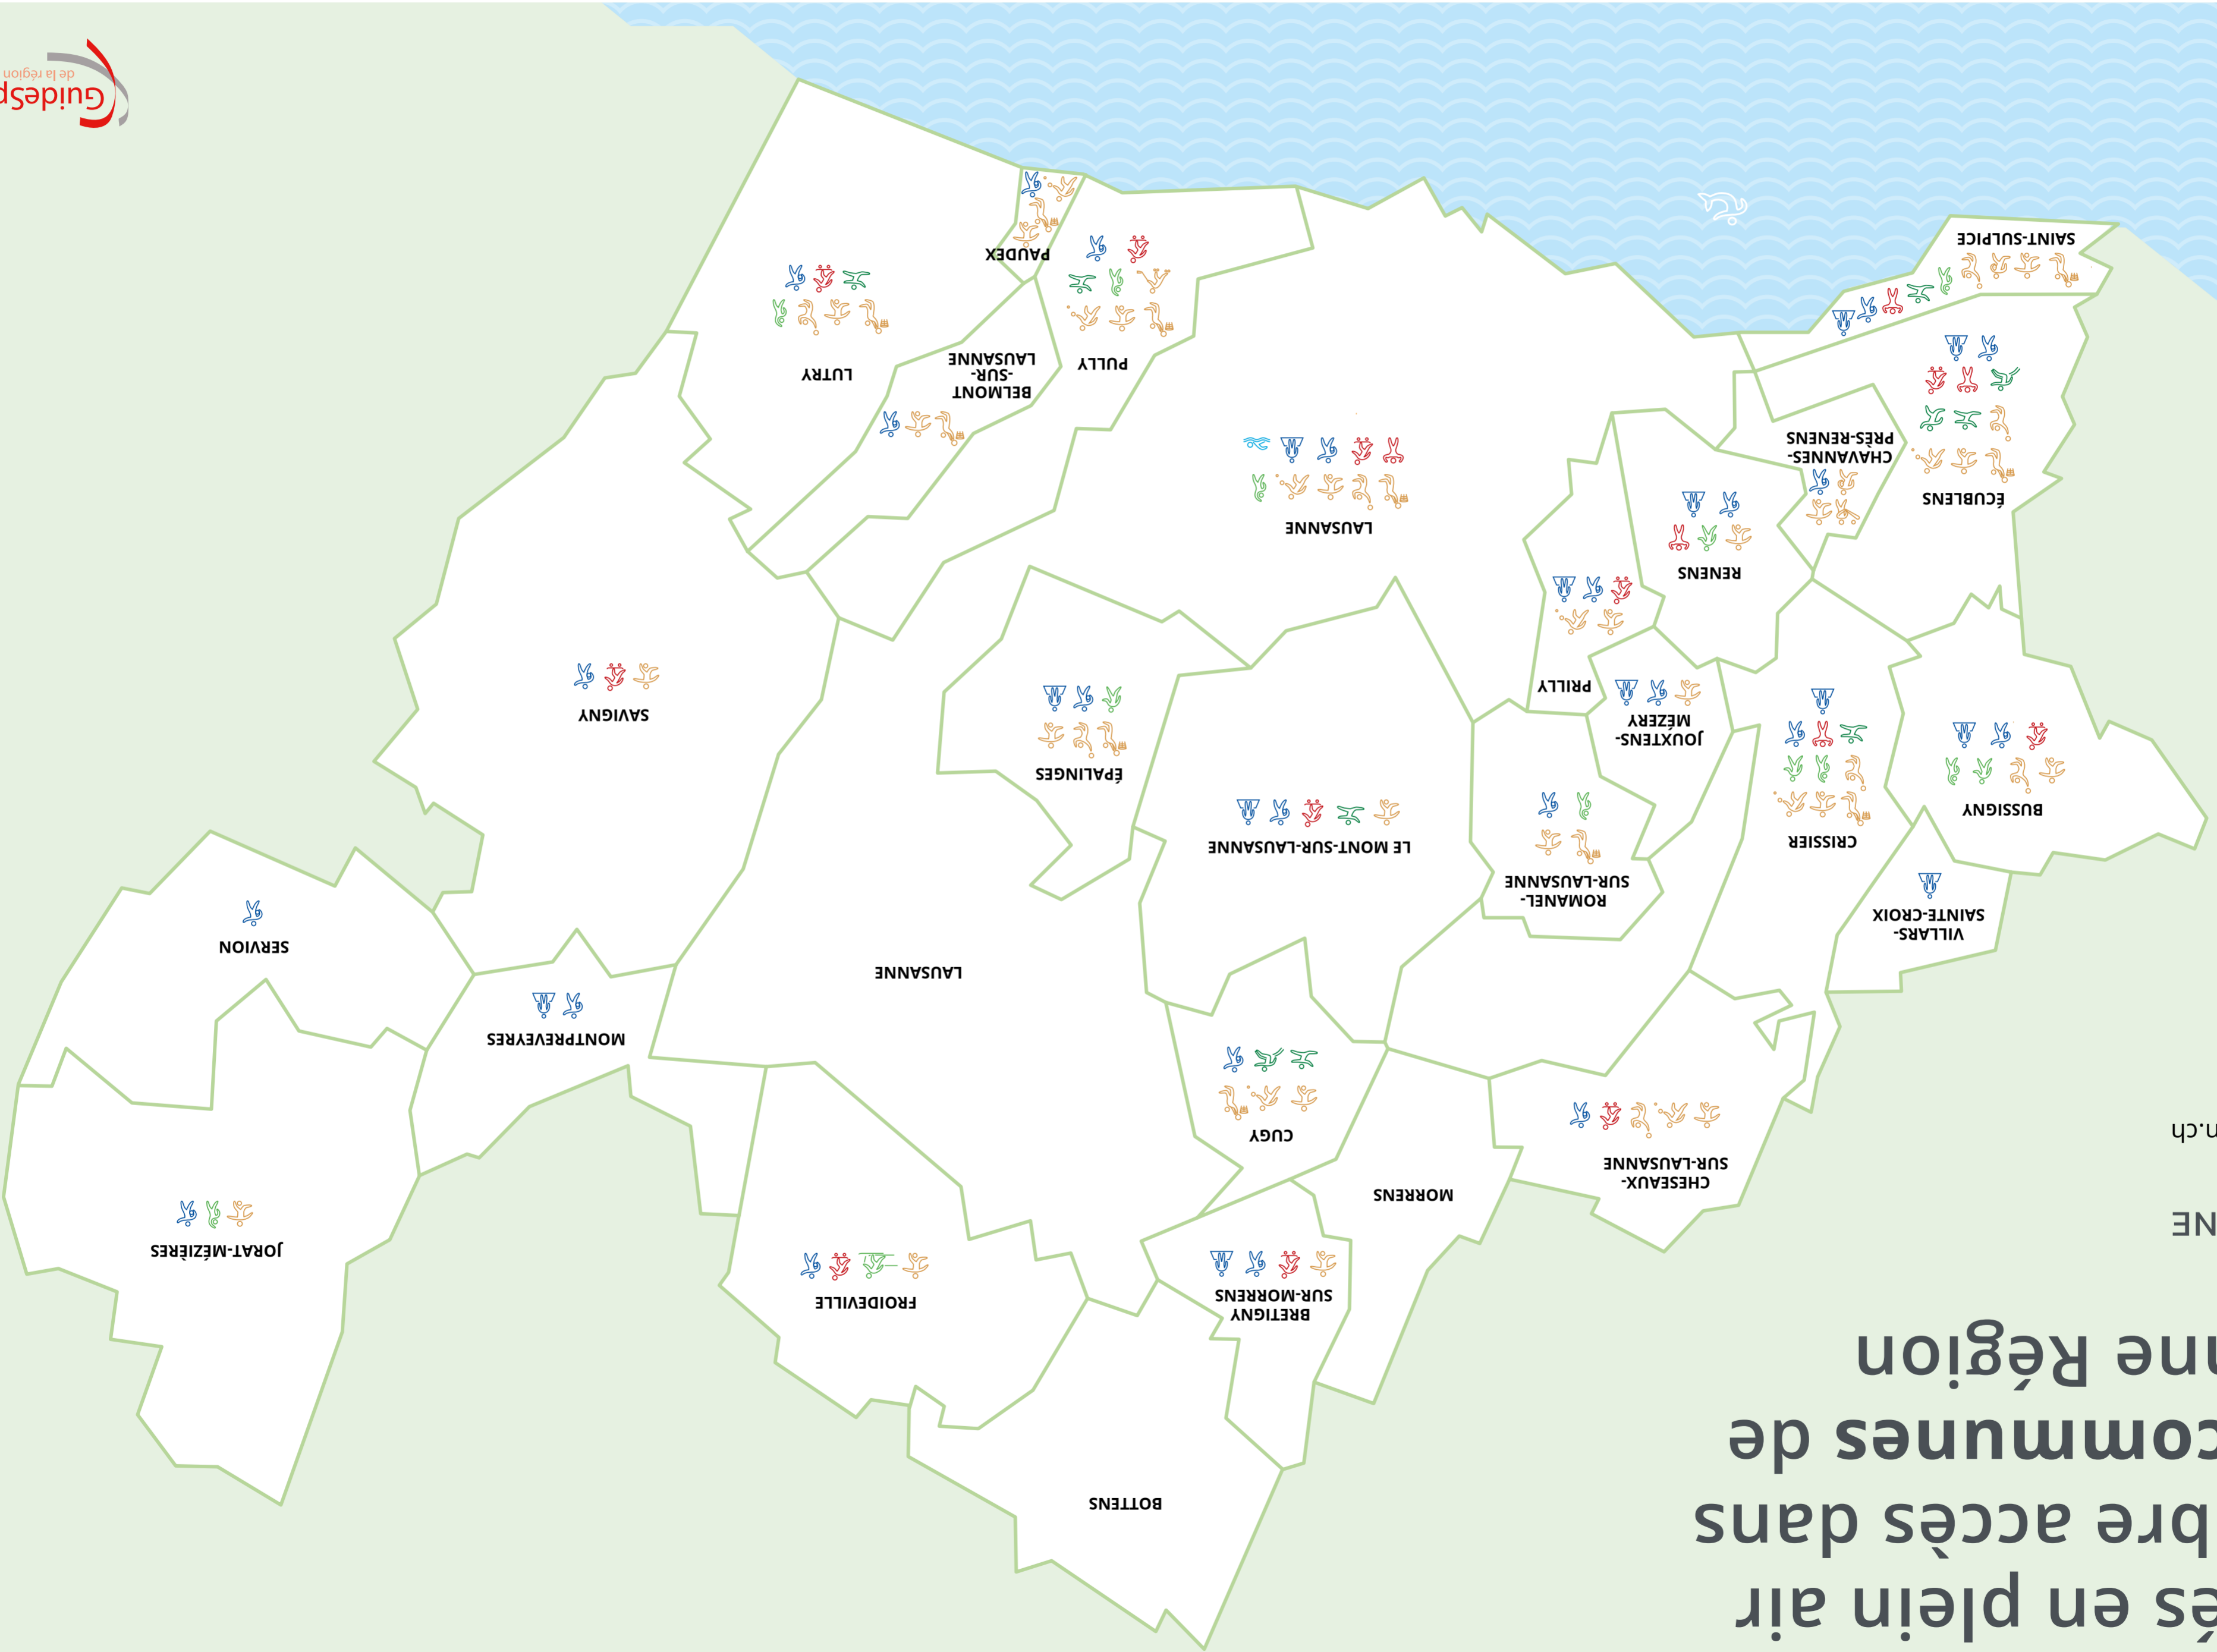

Activités en plein air et en libre accès dans les 27 communes de Lausanne Région

www.lausanneverion.ch

- NATATION
- TERRAIN MULTISPORTS
- PLACE DE JEUX
- SKATE PARK
- FITNESS EN PLEIN AIR
- STREET WORKOUT
- SAUT EN LONGUEUR
- COURSE
- ATHLÉTISME
- PISTE DE SKI DE FOND
- PARCOURS SANTÉ
- BALADE DIDACTIQUE
- VOLLEYBALL BEACH-VOLLEY
- RUGBY
- RINK HOCKEY
- PÉTANQUE
- FOOTBALL
- BASKETBALL
- BASEBALL