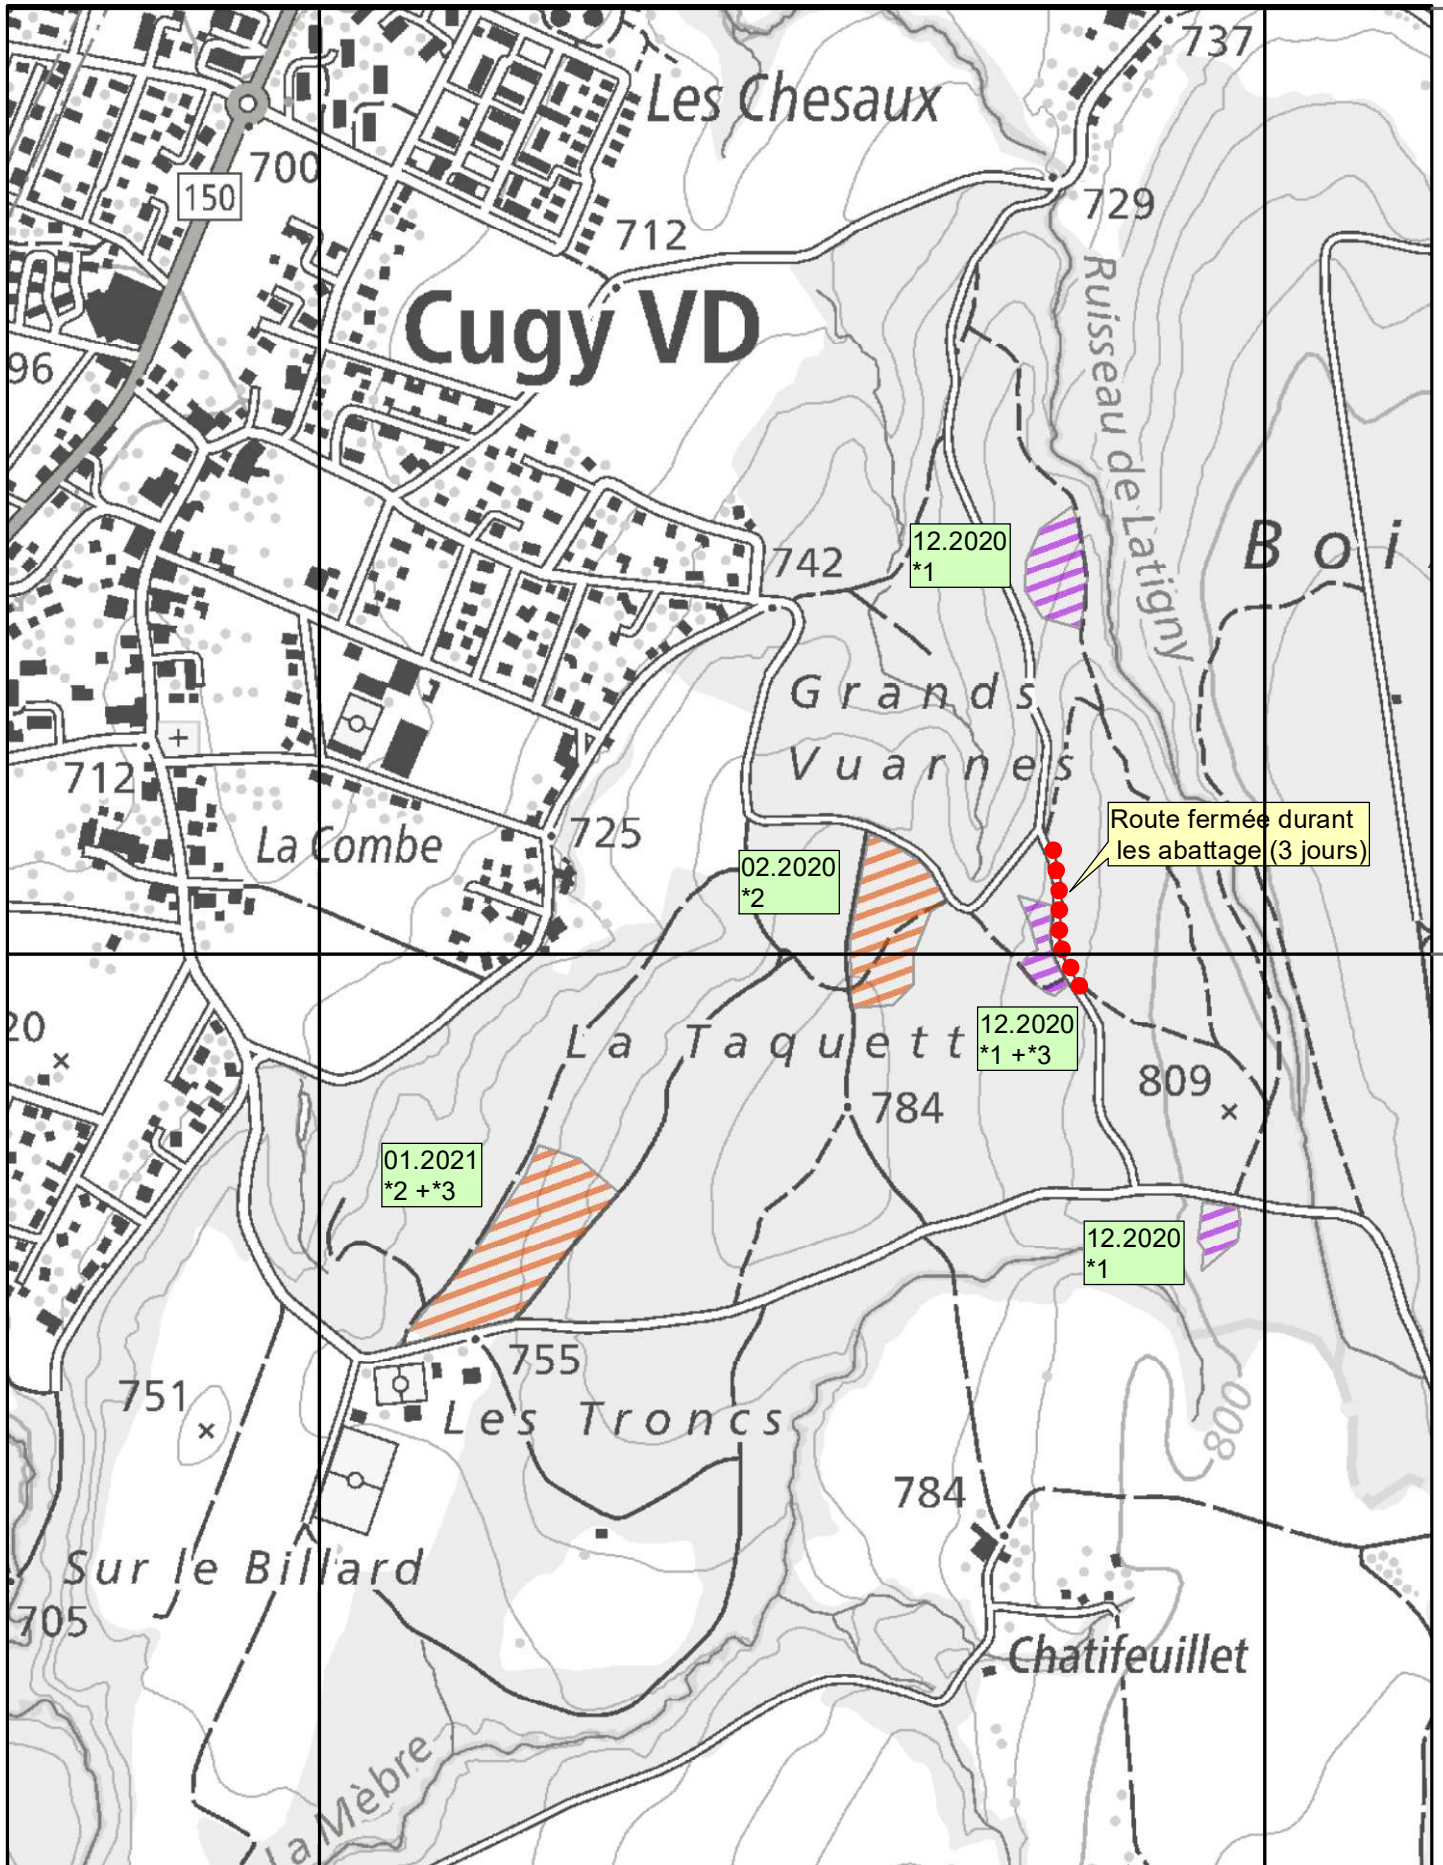

# Cugy : secteurs des coupes forestières pour l'hiver 2020-2021

Sources: Géodonnées Etat de Vaud, Office fédéral de topographie, OFEV, CH 3003 Berné